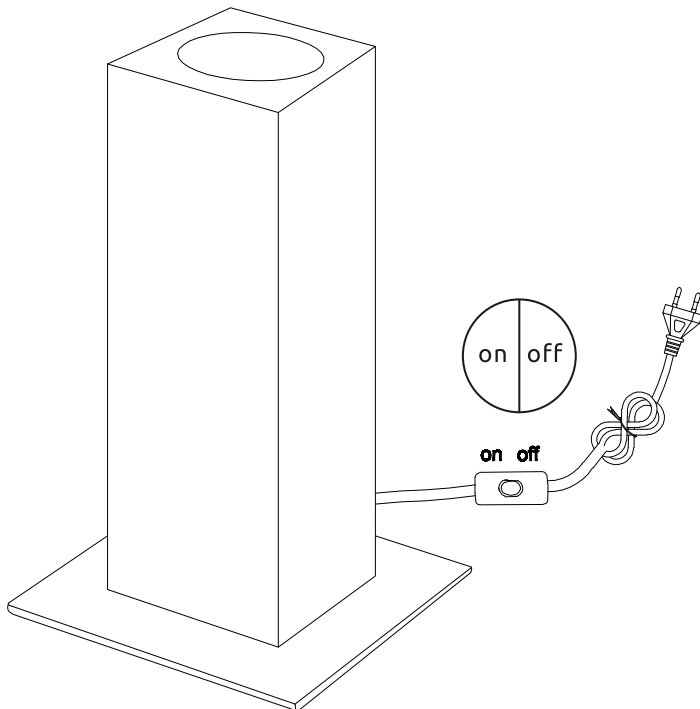

GLOBO

LIGHTING

www.globo-lighting.com

15455T
15455T1

GLOBO Handels GmbH
Gewerbestrasse 3
A-9184 Sankt Peter
Austria